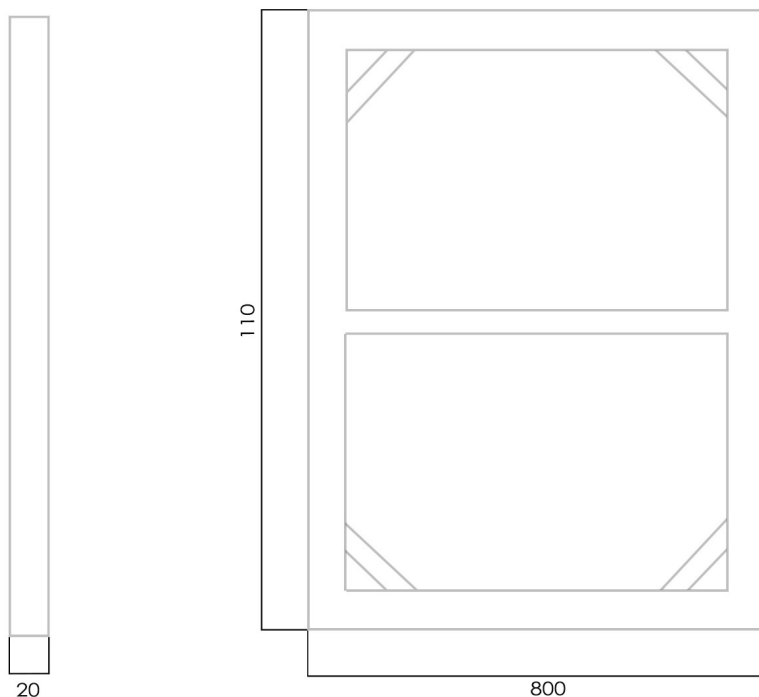

FABSCARTE

COSMOS

Quadro
Square

Codice prodotto/Product code

FWSP03

Descrizione/Description

Quadro da parete realizzato in carta e juta intelaiata su supporto in legno.
Square made of paper and jute framed on a wooden support.

Installazione/Installation

A parete/Wall

Dimensioni/Size (mm)

L 800 mm H 110 mm W 300mm

Finitura/Finish

Legno/Wood

Materiale/Material

Legno e juta/wood and jute