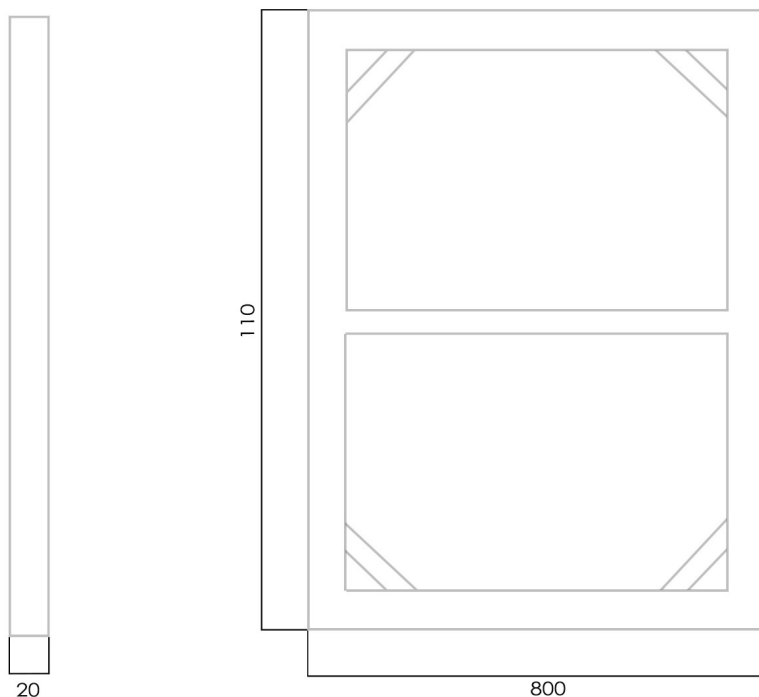

FABSCARTE

GINKO BIANCO

Quadro
Square

Codice prodotto/Product code

FWSP04

Descrizione/Description

Quadro da parete realizzato in carta e juta intelaiata su supporto in legno.
Square made of paper and jute framed on a wooden support.

Installazione/Installation

A parete/Wall

Dimensioni/Size (mm)

L 800 mm H 110 mm W 300mm

Finitura/Finish

Legno/Wood

Materiale/Material

Legno e juta/wood and jute