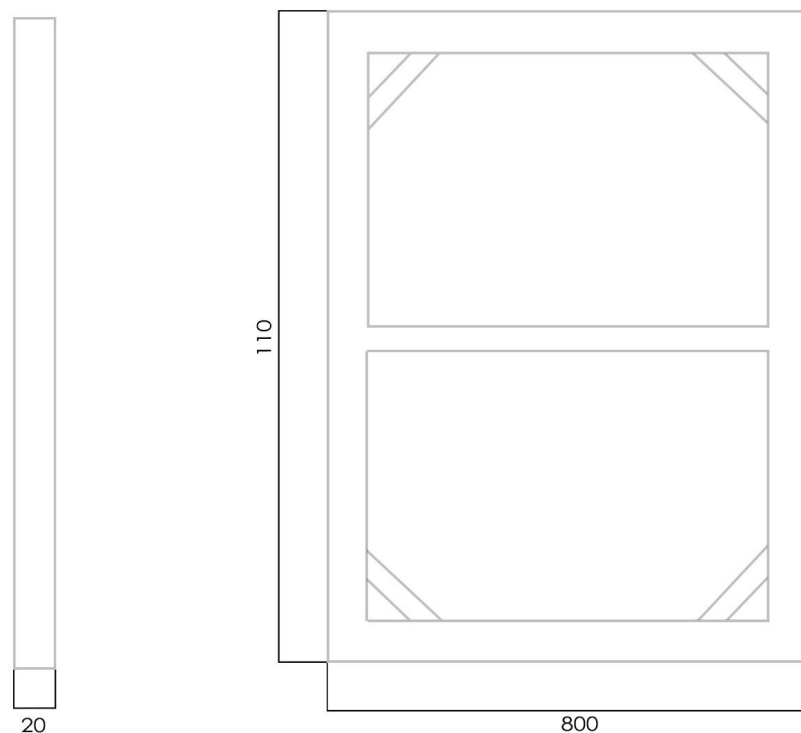

FABSCARTE

HOMELAND

Quadro
Square

Codice prodotto/Product code

FWSP07

Descrizione/Description

Quadro da parete realizzato in carta e juta intelaiata su supporto in legno.
Square made of paper and jute framed on a wooden support.

Installazione/Installation

A parete/Wall

Dimensioni/Size (mm)

L 800 mm H 110 mm W 300mm

Finitura/Finish

Legno/Wood

Materiale/Material

Legno e juta/wood and jute